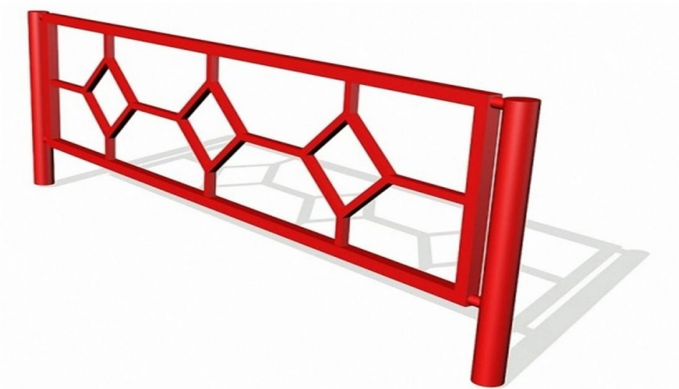

Ограждения

Лестничный марш

Длина секции: 3000x800мм.

Материал: сталь 2,5мм.

Перила: Профильная труба

Покрытие: порошково-полимерное

Цена за: п.м.

Цена: 2 900 рублей

Ограждения газона из профильной трубы

Габариты секции: 1350x500 мм

Материал: сталь 2,5 мм

Покрытие: порошково-полимерное

Цена: 1 600 рублей

Прочие изделия из металла

**УУ-1****Цена: 1 190 рублей**

Ведро урны УУ-1 изготовлено из металла толщиной 1,2 мм. подставка из профильной трубы 25*25 мм. Конструкция урны позволяет переворачивать её вверх дном для опорожнения. Все урны имеют отверстия для крепления их к полу. При больших заказах возможны особые условия!