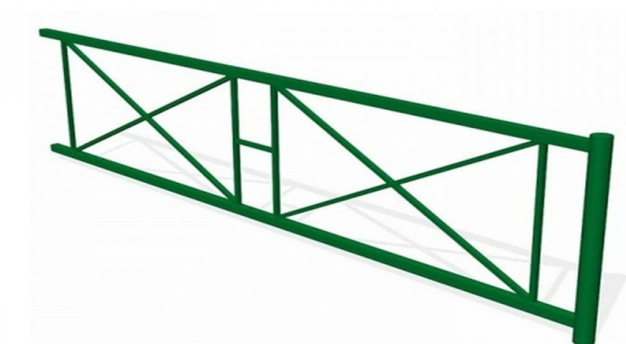

Ограждения

Лестничный марш

Длина секции: 3000x800мм.

Материал: сталь 2,5мм.

Перила: Профильная труба

Покрытие: порошково-полимерное

Цена за: п.м.

Цена: 2 900 рублей

Ограждения газона из профильной трубы

Габариты секции: 1350x500 мм

Материал: сталь 2,5 мм

Покрытие: порошково-полимерное

Цена: 1 600 рублей

Прочие изделия из металла

**УУ-1****Цена: 1 190 рублей**

Ведро урны УУ-1 изготовлено из металла толщиной 1,2 мм. подставка из профильной трубы 25*25 мм. Конструкция урны позволяет переворачивать её вверх дном для опорожнения. Все урны имеют отверстия для крепления их к полу. При больших заказах возможны особые условия!