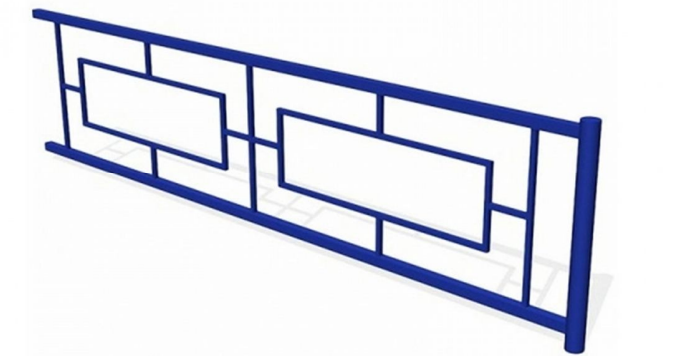

Ограждения

Лестничный марш

Длина секции: 3000x800мм.

Материал: сталь 2,5мм.

Перила: Профильная труба

Покрытие: порошково-полимерное

Цена за: п.м.

Цена: 2 900 рублей

Ограждения газона из профильной трубы

Габариты секции: 1350x500 мм

Материал: сталь 2,5 мм

Покрытие: порошково-полимерное

Цена: 1 600 рублей

Прочие изделия из металла

**УУ-1****Цена: 1 190 рублей**

Ведро урны УУ-1 изготовлено из металла толщиной 1,2 мм. подставка из профильной трубы 25*25 мм. Конструкция урны позволяет переворачивать её вверх дном для опорожнения. Все урны имеют отверстия для крепления их к полу. При больших заказах возможны особые условия!